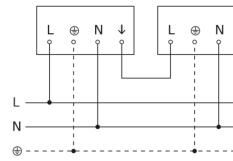

Sensor-Außenleuchte

L 10 S

schwarz

EAN 4007841 084769

Art.-Nr. 084769

 steinel

L 10 S

schwarz

EAN 4007841 084769

Art.-Nr. 084769

Schaltplan Master

Schaltplan Master-Slave Vernetzung

Schaltplan Master-Master Vernetzung